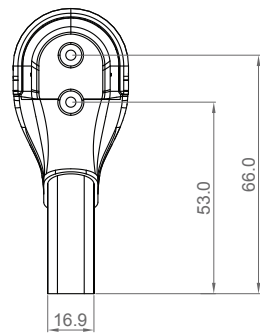

HGY31_403

Center distance: 140mm