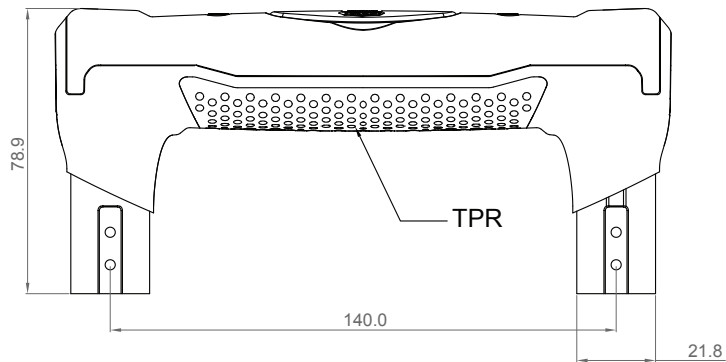

HGY31_403

Center distance: 140mm