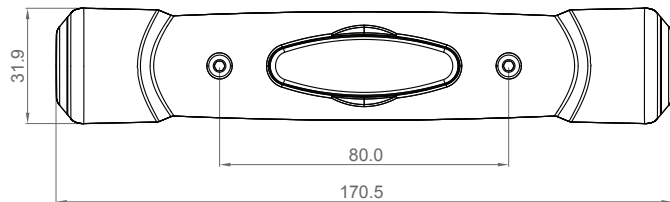

HGY31_403

Center distance: 140mm