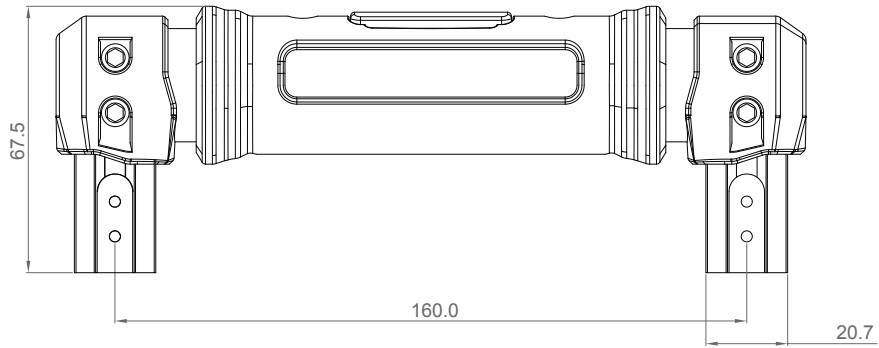

# HGY38\_403

Center distance: 160mm