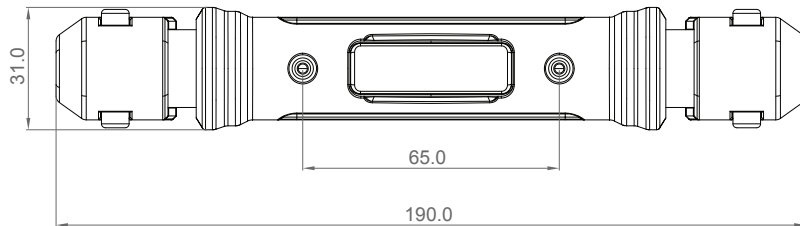

# HGY38\_403

Center distance: 160mm