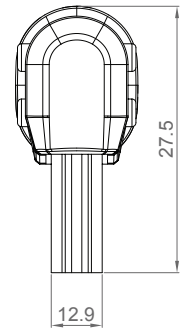

# HGY38\_403

Center distance: 160mm