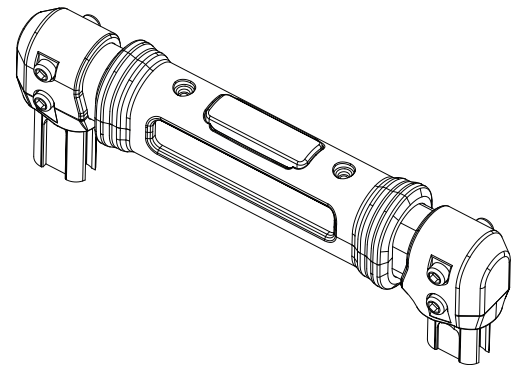

# HGY38\_403

Center distance: 160mm