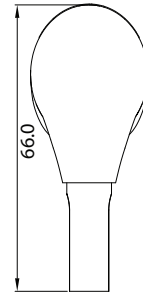

HGY41_310

Center distance: 140mm