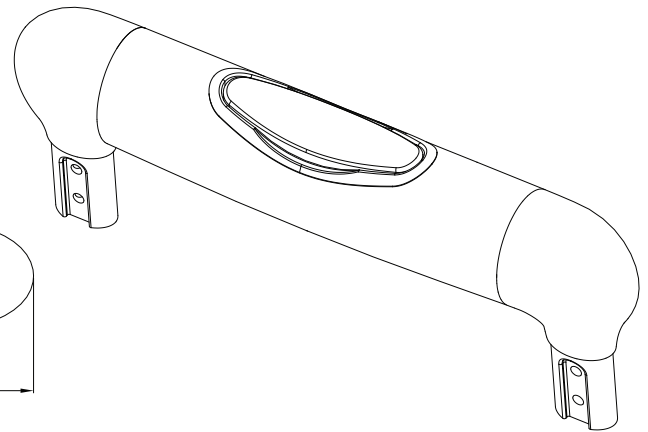

HGY41_310

Center distance: 140mm