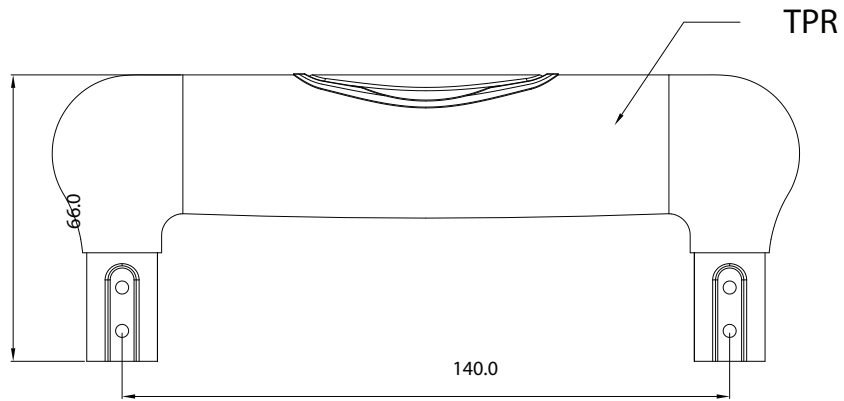

HGY41_310

Center distance: 140mm