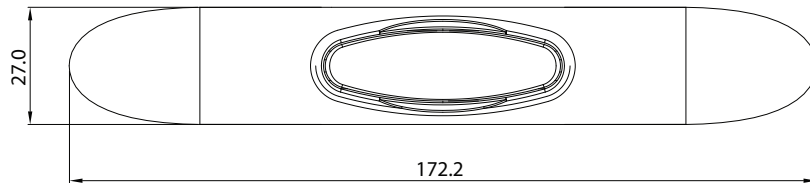

HGY41_310

Center distance: 140mm