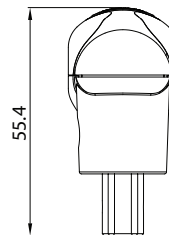

HGY27_310

Center distance: 140mm