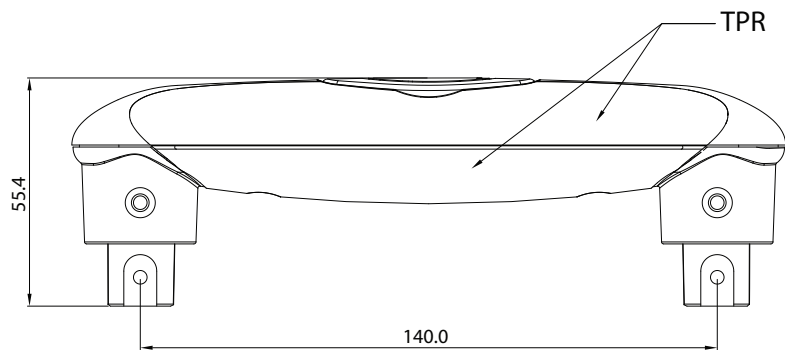

HGY27_310

Center distance: 140mm