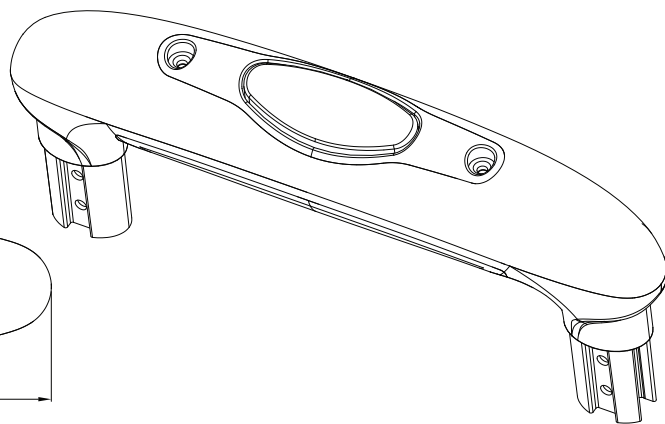

HGY36_310

Center distance: 140mm