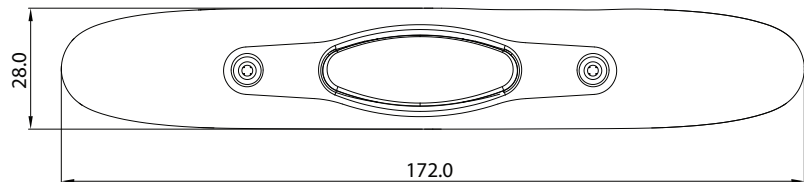

HGY36_310

Center distance: 140mm