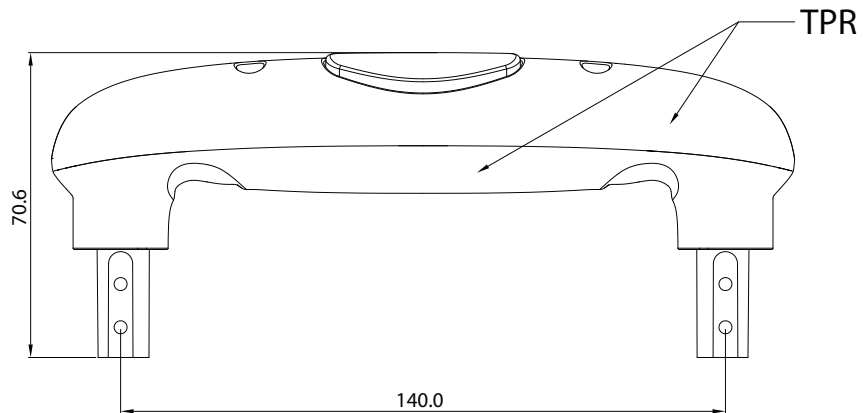

HGY36_310

Center distance: 140mm