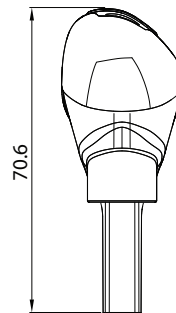

HGY36_310

Center distance: 140mm