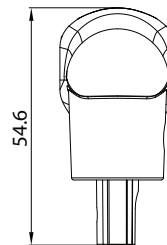

HGY10_310

Center distance: 140mm