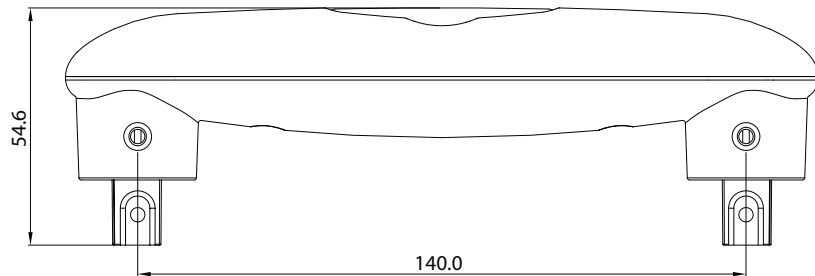

HGY10_310

Center distance: 140mm