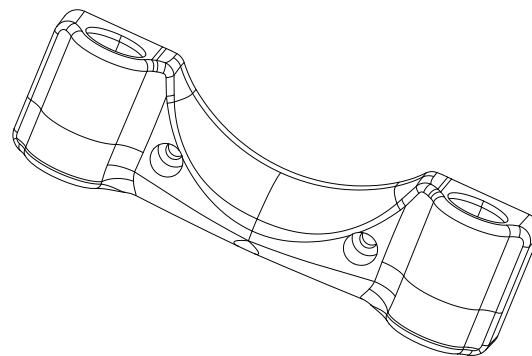

# MBW10\_110

Center distance: 140mm