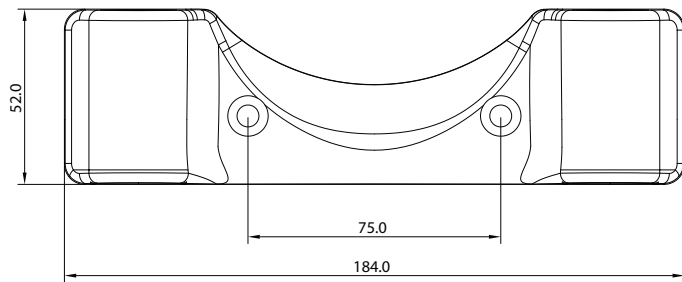

# MBW10\_110

Center distance: 140mm