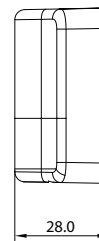

# MBW10\_110

Center distance: 140mm