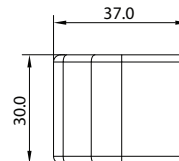

MBW11_110

Center distance: 140mm