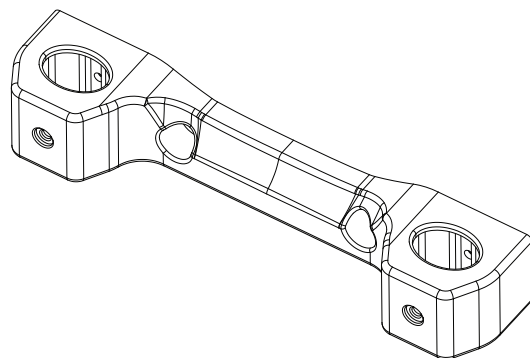

MBW11_110

Center distance: 140mm