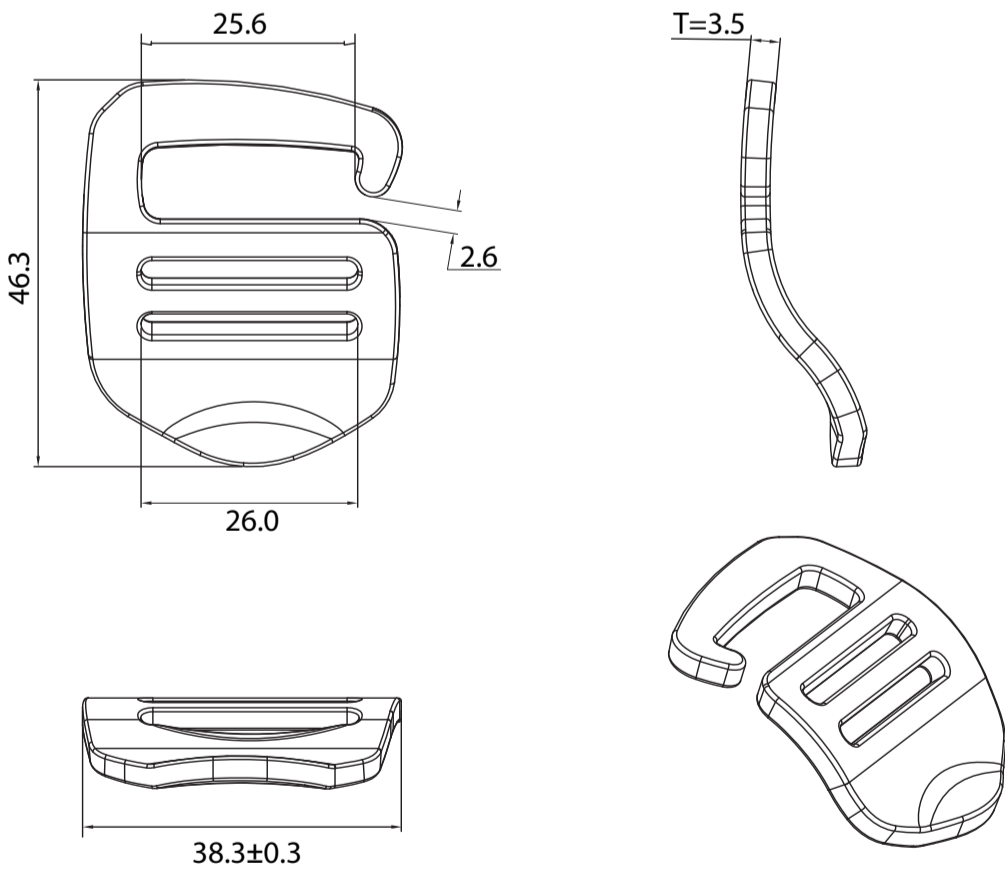

### Alutica\_Santa Beard Tension Hook - HH028\_10mm

Left & Right Available

### Alutica\_Santa Beard Tension Hook - HH028\_15mm

Left & Right Available

### Alutica\_Santa Beard Tension Hook - HH028\_20mm

Left & Right Available

### Alutica\_Santa Beard Tension Hook - HH028\_25m

Left & Right Available