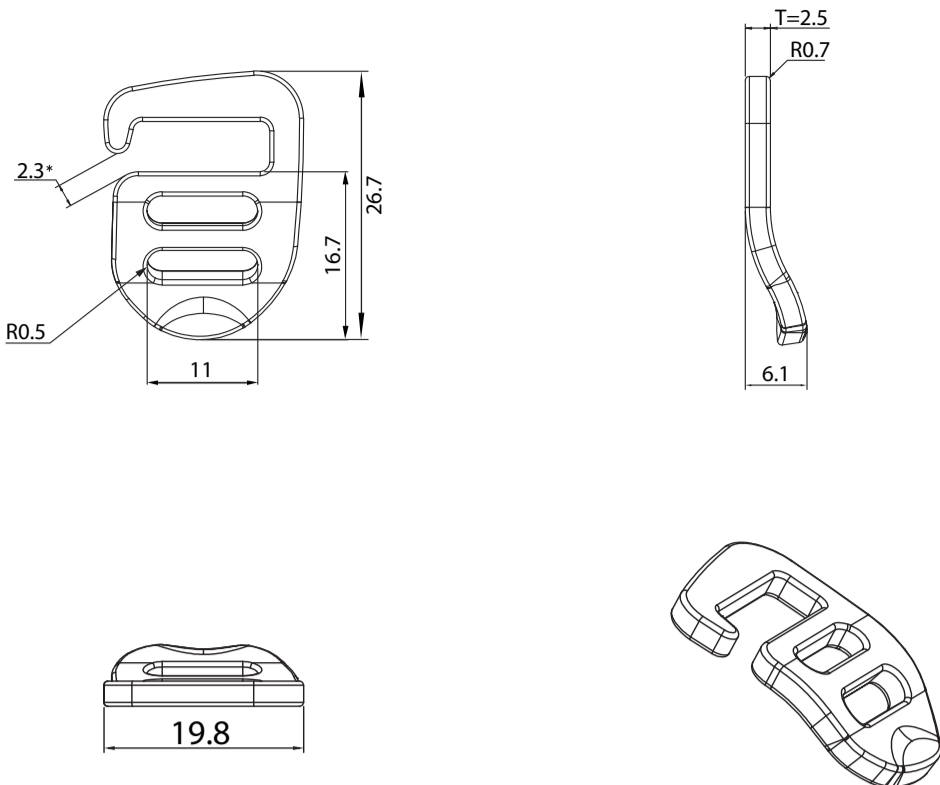

### Alutica\_Santa Beard Tension Hook - HH028\_10mm

Left & Right Available

### Alutica\_Santa Beard Tension Hook - HH028\_15mm

Left & Right Available

### Alutica\_Santa Beard Tension Hook - HH028\_20mm

Left & Right Available

### Alutica\_Santa Beard Tension Hook - HH028\_38mm

Left & Right Available