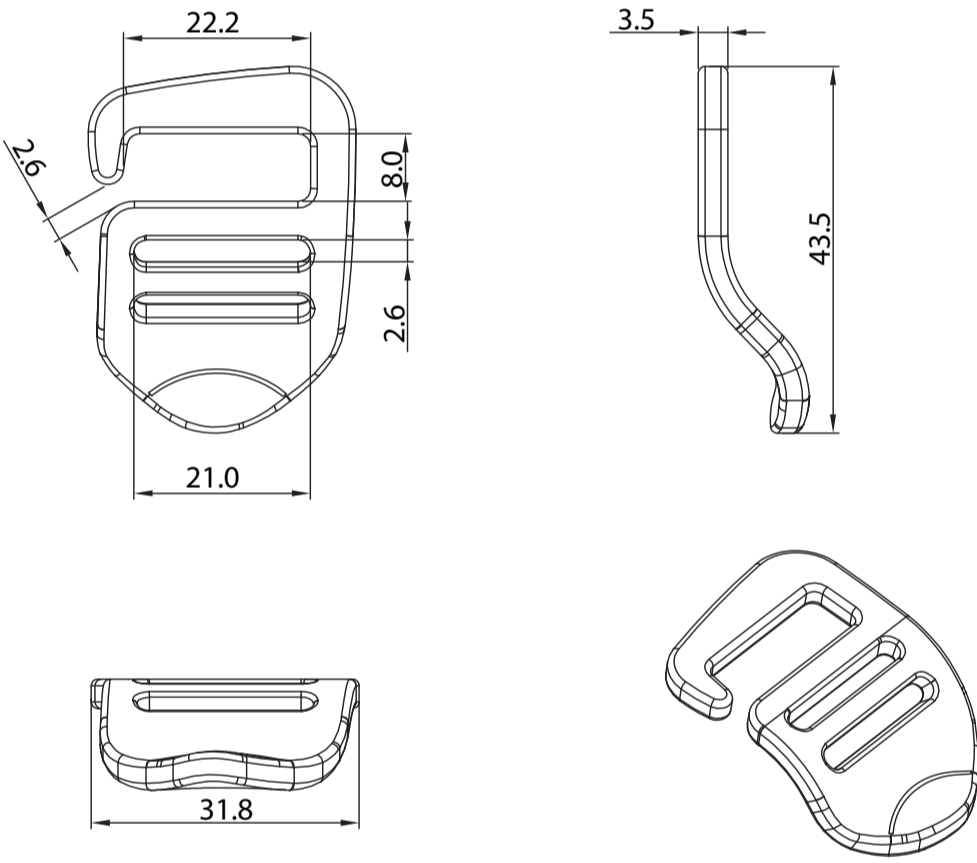

### Alutica\_Santa Beard Tension Hook - HH028\_10mm

Left & Right Available

### Alutica\_Santa Beard Tension Hook - HH028\_15mm

Left & Right Available

### Alutica\_Santa Beard Tension Hook - HH028\_20mm

Left & Right Available

### Alutica\_Santa Beard Tension Hook - HH028\_38mm

Left & Right Available