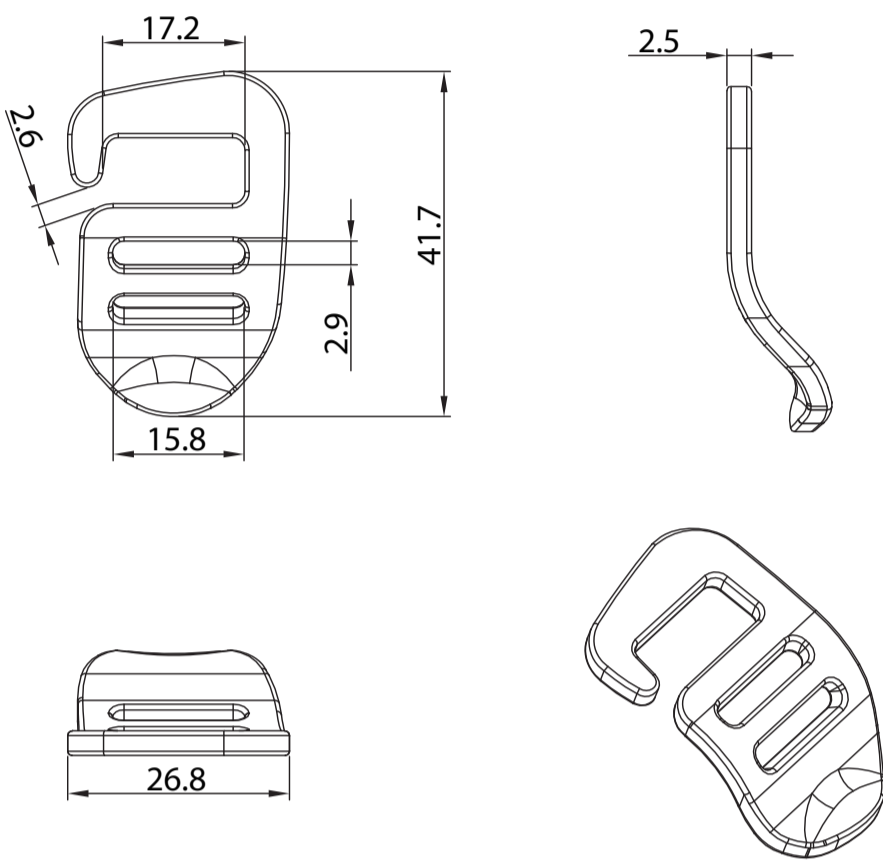

### Alutica\_Santa Beard Tension Hook - HH028\_10mm

Left & Right Available

### Alutica\_Santa Beard Tension Hook - HH028\_15mm

Left & Right Available

### Alutica\_Santa Beard Tension Hook - HH028\_20mm

Left & Right Available

### Alutica\_Santa Beard Tension Hook - HH028\_38mm

Left & Right Available