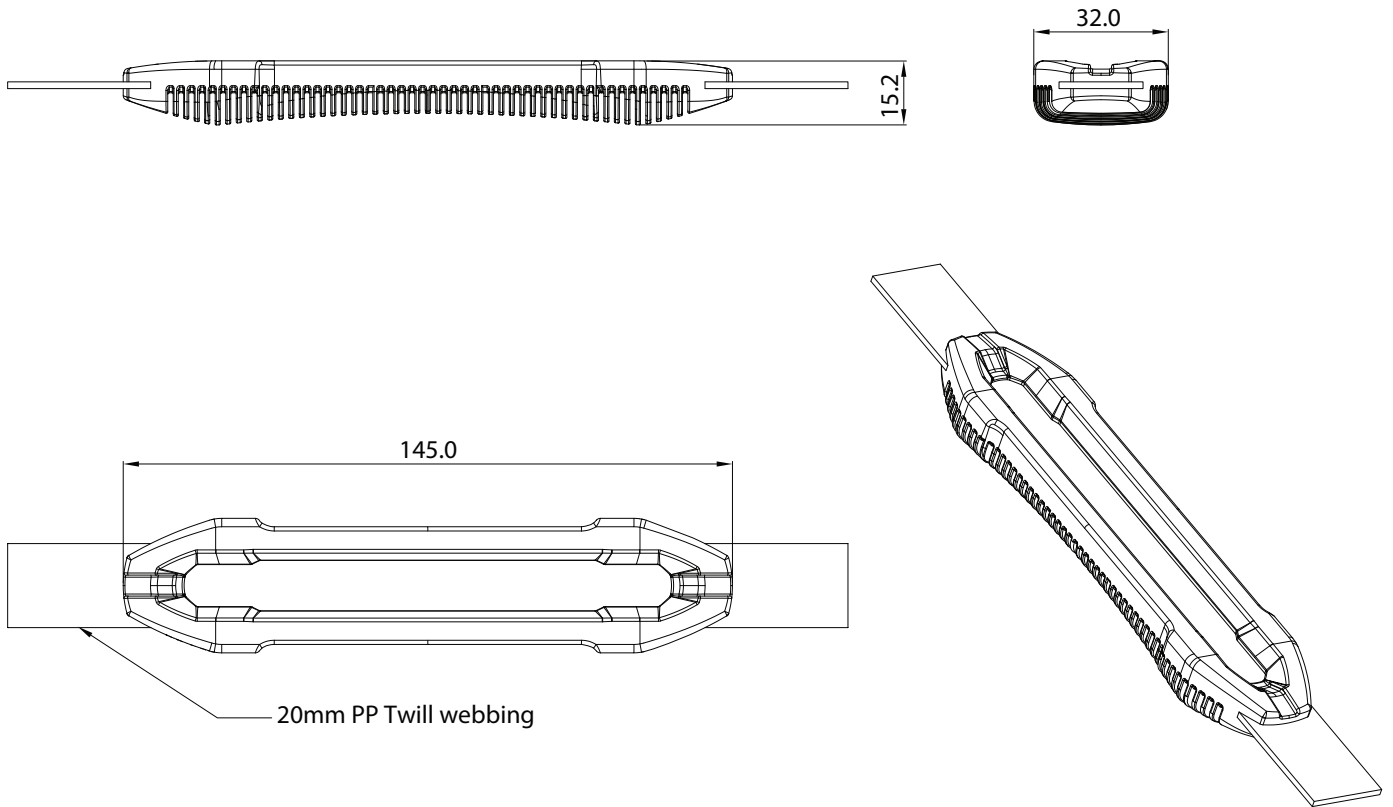

## Gelly Web Handle - HG510\_25mm

## Gelly Web Handle - HG510\_38mm