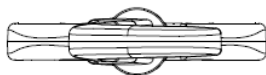

Metallic Pivot Hook - HH005_ 38mm