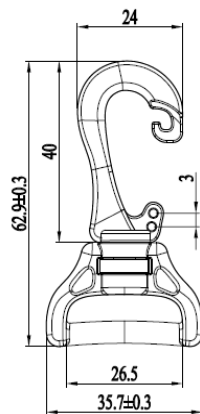

# Metallic Pivot Hook - HH005\_ 20mm

# Metallic Pivot Hook - HH005\_ 25mm

# Metallic Pivot Hook - HH005\_ 38mm

# Metallic Pivot Hook - HH005\_ 50mm