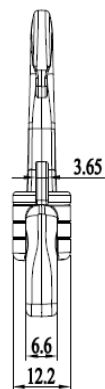

# Metallic Pivot Hook - HH005\_ 20mm

# Metallic Pivot Hook - HH005\_ 25mm

# Metallic Pivot Hook - HH005\_ 38mm

# Metallic Pivot Hook - HH005\_ 50mm