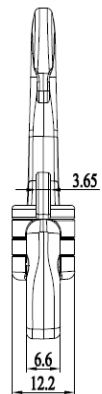

# Metallic Pivot Hook - HH005\_ 20mm

# Metallic Pivot Hook - HH005\_ 25mm

# Metallic Pivot Hook - HH005\_ 38mm

# Metallic Pivot Hook - HH005\_ 50mm