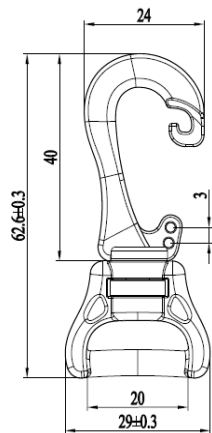

# Metallic Pivot Hook - HH005\_ 20mm

# Metallic Pivot Hook - HH005\_ 25mm

# Metallic Pivot Hook - HH005\_ 38mm

# Metallic Pivot Hook - HH005\_ 50mm