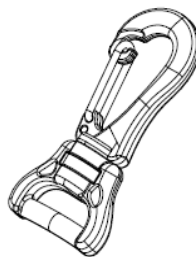

# Metallic Pivot Hook - HH005\_ 20mm

# Metallic Pivot Hook - HH005\_ 25mm