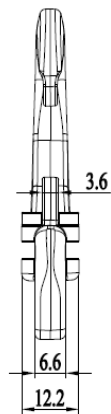

# Metallic Pivot Hook - HH005\_ 20mm

# Metallic Pivot Hook - HH005\_ 25mm

# Metallic Pivot Hook - HH005\_ 38mm

# Metallic Pivot Hook - HH005\_ 50mm