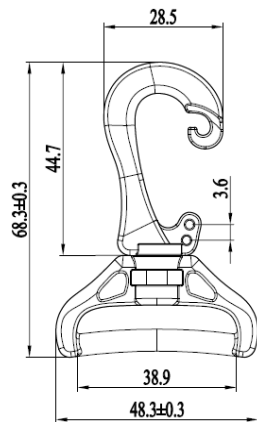

# Metallic Pivot Hook - HH005\_ 20mm

# Metallic Pivot Hook - HH005\_ 25mm

# Metallic Pivot Hook - HH005\_ 38mm

# Metallic Pivot Hook - HH005\_ 50mm