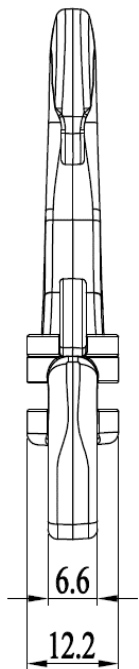

METALLIC PIVOT HOOK_ HH006 20MM

METALLIC PIVOT HOOK_ HH006 25MM

METALLIC PIVOT HOOK_ HH006 38MM

METALLIC PIVOT HOOK_ HH006 50MM