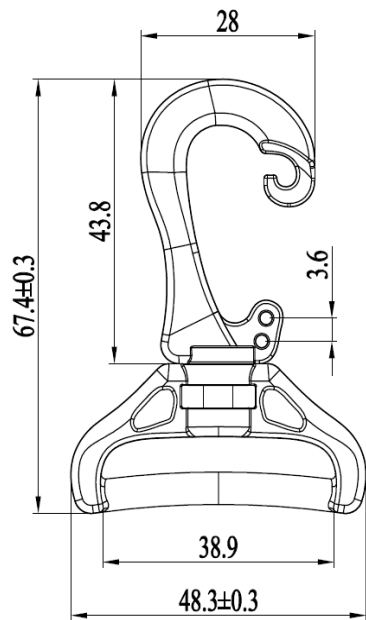

METALLIC PIVOT HOOK_ HH006 20MM

METALLIC PIVOT HOOK_ HH006 25MM

METALLIC PIVOT HOOK_ HH006 38MM

METALLIC PIVOT HOOK_ HH006 50MM