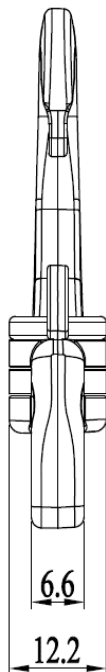

METALLIC PIVOT HOOK_ HH006 20MM

METALLIC PIVOT HOOK_ HH006 25MM

METALLIC PIVOT HOOK_ HH006 38MM

METALLIC PIVOT HOOK_ HH006 50MM