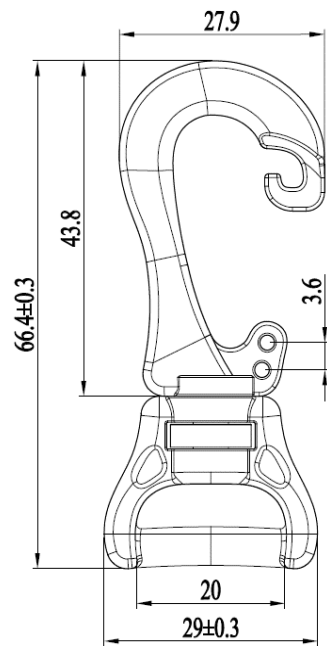

METALLIC PIVOT HOOK_ HH006 20MM

METALLIC PIVOT HOOK_ HH006 25MM

METALLIC PIVOT HOOK_ HH006 38MM

METALLIC PIVOT HOOK_ HH006 50MM