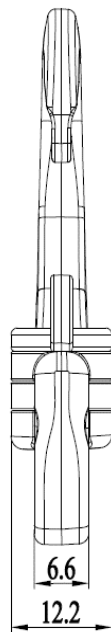

METALLIC PIVOT HOOK_ HH006 20MM

METALLIC PIVOT HOOK_ HH006 25MM

METALLIC PIVOT HOOK_ HH006 38MM

METALLIC PIVOT HOOK_ HH006 50MM