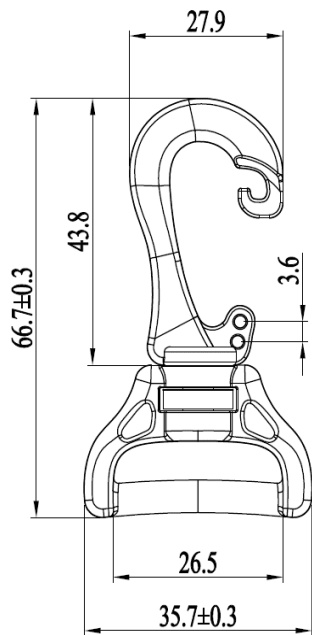

METALLIC PIVOT HOOK_ HH006 20MM

METALLIC PIVOT HOOK_ HH006 25MM

METALLIC PIVOT HOOK_ HH006 38MM

METALLIC PIVOT HOOK_ HH006 50MM