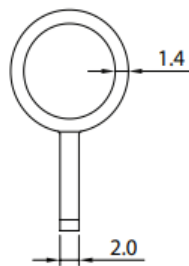

ALUTICA PIPE HAMMER PULLER - ZL060 - 10MM

ALUTICA PIPE HAMMER PULLER - ZL060 - 20MM