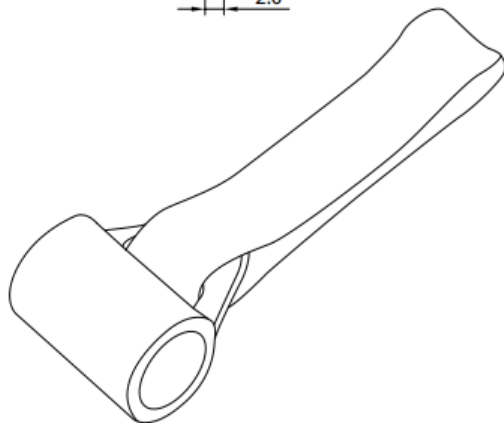

ALUTICA PIPE HAMMER PULLER - ZL060 - 10MM

ALUTICA PIPE HAMMER PULLER - ZL060 - 20MM