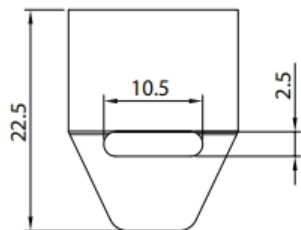

ALUTICA PIPE HAMMER PULLER - ZL060 - 10MM

ALUTICA PIPE HAMMER PULLER - ZL060 - 20MM