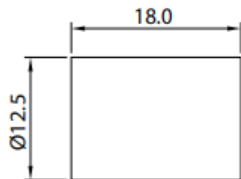

ALUTICA PIPE HAMMER PULLER - ZL060 - 10MM

ALUTICA PIPE HAMMER PULLER - ZL060 - 20MM