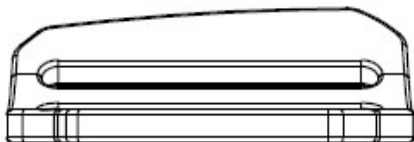

# ALUTICA CROOK TENSION HOOK 25/38MM\_HH262

Left & Right Available

RIGHT