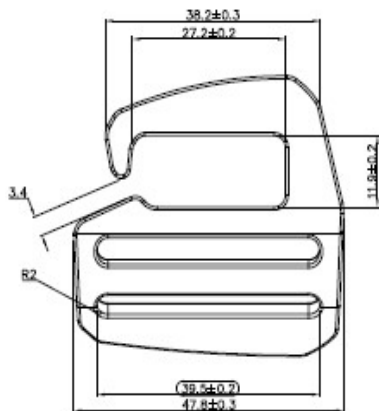

# ALUTICA CROOK TENSION HOOK 25/38MM\_HH262

Left & Right Available

RIGHT