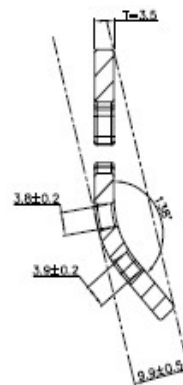

# ALUTICA CROOK TENSION HOOK 25/38MM\_HH262

Left & Right Available

RIGHT